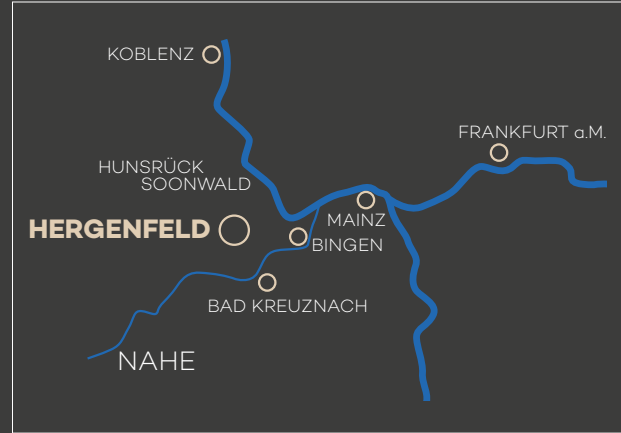

Bankverbindung: Volksbank Rhein-Nahe-Hunsrück eG
IBAN: DE79 5609 0000 0004 0074 88, BIC: GENODE51KRE

IHR WEG ZU UNS

Hergenfeld Soonwaldstraße (Hauptstraße) – unmittelbar nach dem Dorfplatz links in die Raiffeisenstraße abbiegen – diese komplett durchfahren – am Ende sehen Sie links unseren Hof inmitten der Weinberge